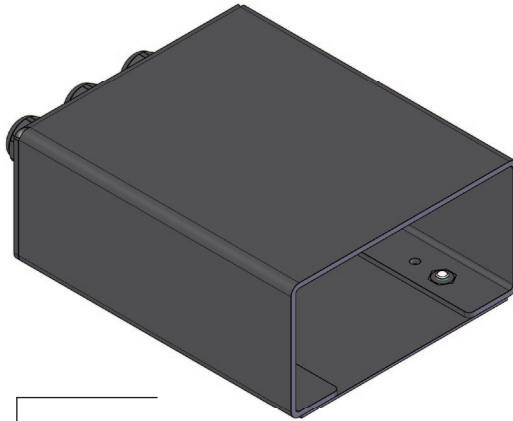

**E-Mail**

info@siko.de

**Internet**

www.siko.de

**Merkmale:**

- Tischgehäuse für Einbaumessanzeigen
- Einfache Montage in wenigen Schritten
- VDE konformes Gehäuse

Merkmale	Bestelltext	Ergänzung
Ausführung	01 <b>A</b>	Standard

# Tischgehäuse TGO1 (Ausführung 01)

**Technische Daten**

**Mechanische Daten:**

Gehäuse Aluminium schwarz

**Elektrische Daten:**

Anschlussart 3x Kabelverschraubung (PA)  
Erdung über Flachstecker 6.3 mm

**Ergänzung**