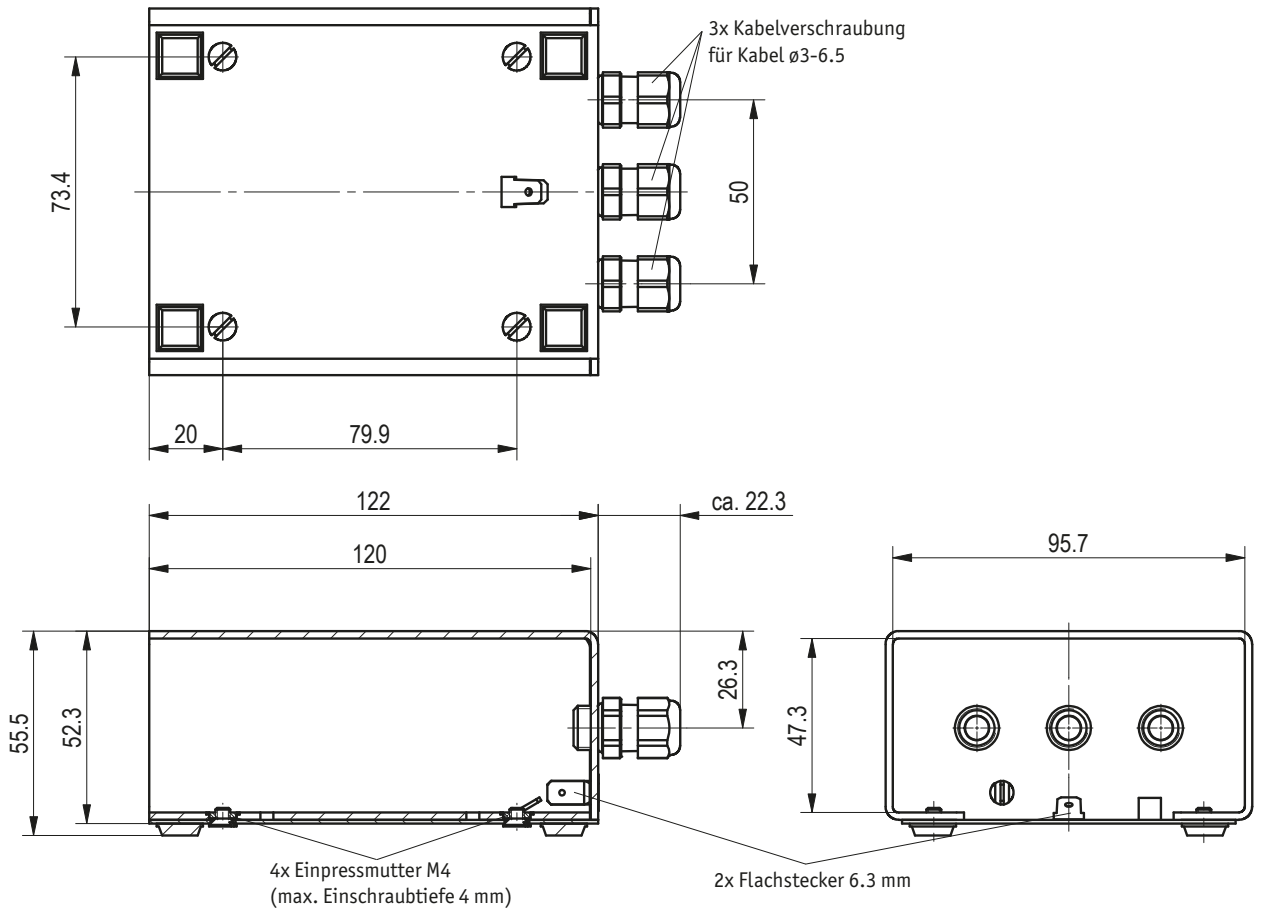

**E-Mail**

info@siko.de

**Internet**

www.siko.de

**Merkmale:**

- Tischgehäuse für Einbaumessanzeigen
- Einfache Montage in wenigen Schritten
- VDE konformes Gehäuse

Merkmale	Bestelltext	Ergänzung
Ausführung	01 <b>A</b>	Standard

# Tischgehäuse TGO1 (Ausführung 01)

**Technische Daten**

**Mechanische Daten:**

Gehäuse Aluminium schwarz

**Elektrische Daten:**

Anschlussart 3x Kabelverschraubung (PA)  
Erdung über Flachstecker 6.3 mm

**Ergänzung**

für Kabel ø3-6.5